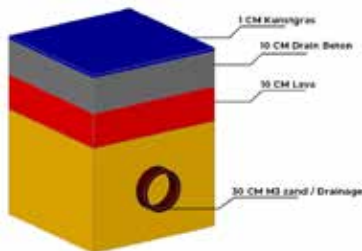

In het kort een overzicht van de meest voorkomende disciplines:

De basis: grondwerk

Iedere padelbaan kent weer een andere situatie. Bouw je bijvoorbeeld op een voormalig tennisbaan of op geheel nieuw terrein. Dat is altijd weer verschillend. Wij zorgen ervoor dat de ondergrond overal en altijd gelijk is. Dit komt neer op 30 cm M3C zand, 10 cm lava, en 10 cm drainage beton. In het M3c zand komt een drainage te leggen. We doen dit met gespecialiseerde partners die hun hand niet omdraaien voor deze werkzaamheden en garanderen een topresultaat, het beste wat beschikbaar is in drain beton.