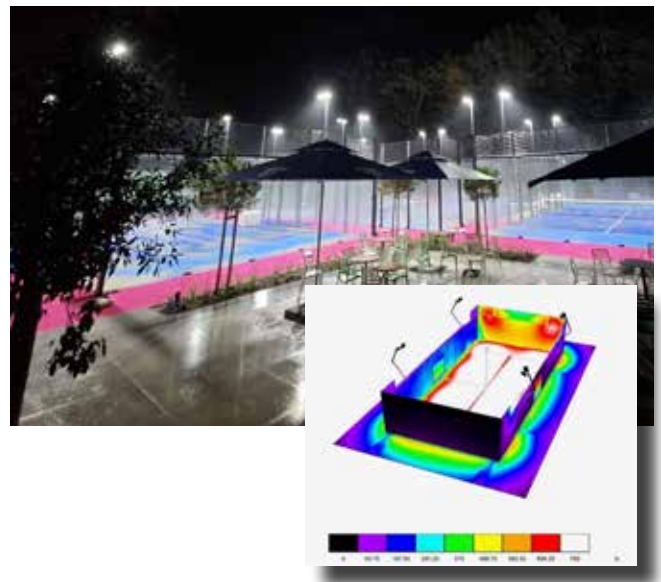

Padelution Limburg is ook jouw partner in benodigheden. Denk aan een prullenbak, tribunebank, sleepnet, instrooizand of andere niet te missen zaken. Wij adviseren je graag.